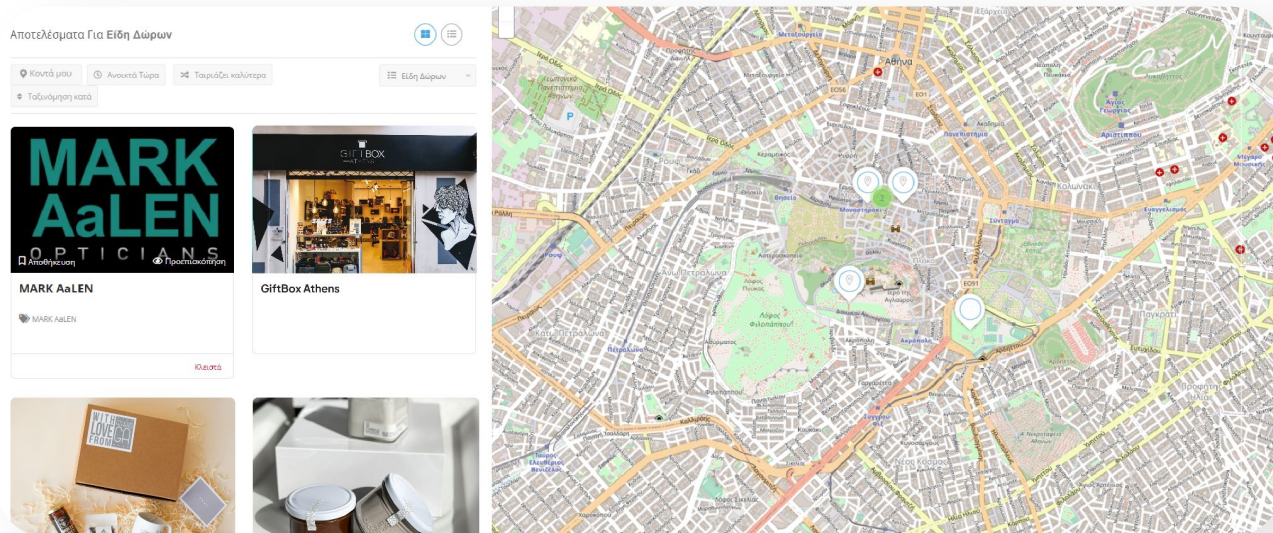

### Πλοήγηση προς το κατάστημα

Δυνατότητα πλοήγησης μέσα από χάρτες του επιλεγμένου καταστήματος.

# Πλατφόρμα καταστημάτων

Πλήρης λίστα καταστημάτων, με φωτογραφίες και πληροφορίες, ταξινομημένες ανά ενότητα.

Δυνατότητα αναζήτησης

**Αγορές:** Κέντρο, Ερμού, Μοναστηράκι, Κολωνάκι, (εμπλουτισμός υπαρχόντων περιοχών)

**Σημεία ενδιαφέροντος:** Εμπορικό τρίγωνο

\* Δυνατότητα προσθήκης καταστημάτων άλλων ειδών στην παραπάνω βάση π.χ. ξενοδοχεία

Με την αναζήτηση ο χρήστης μπορεί να δει τα καταστήματα με τοποθέτηση στον χάρτη, ενώ με την χρήση φίλτρων (ανά κατηγορία, περιοχή, ώρες λειτουργίας), μπορεί να βρει αυτό που αναζητά με μεγαλύτερη ευκολία

## ΕΥΡΕΣΗ ΚΑΤΑΣΤΗΜΑΤΩΝ ΣΤΟΝ ΧΑΡΤΗ

**Κατηγορίες:** μόδα, υγεία - ομορφιά, είδη δώρων, τέχνη - πολιτισμός, ηλεκτρικά - ηλεκτρονικά, κ.ο.κ.

- Εύρεση καταστημάτων ενδιαφέροντος στον χάρτη με φίλτράρισμα κατηγοριών
- Η κάθε κατηγορία αντιπροσωπεύεται από ένα μοναδικό χρώμα