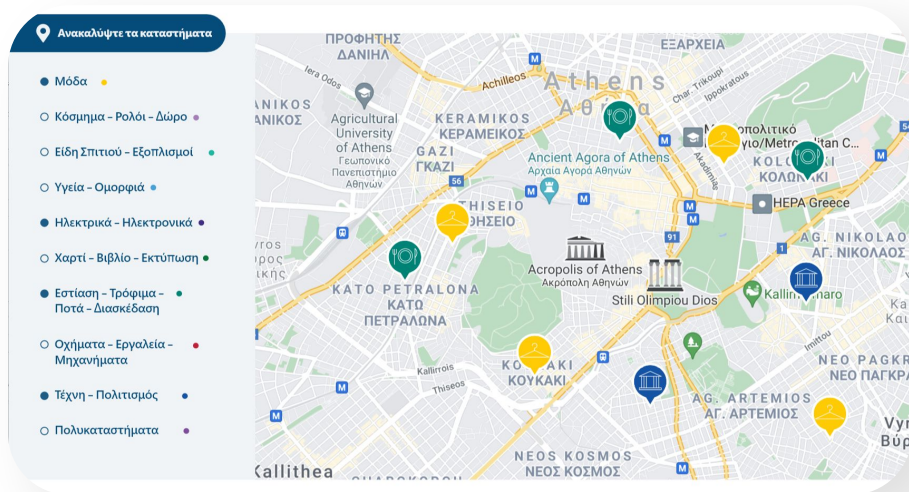

### Πλοήγηση προς το κατάστημα

Δυνατότητα πλοήγησης μέσα από χάρτες του επιλεγμένου καταστήματος.

# Πλατφόρμα καταστημάτων

Πλήρης λίστα καταστημάτων, με φωτογραφίες και πληροφορίες, ταξινομημένες ανά ενότητα.

Δυνατότητα αναζήτησης

**Αγορές:** Κέντρο, Ερμού, Μοναστηράκι, Κολωνάκι, (εμπλουτισμός υπαρχόντων περιοχών)

**Σημεία ενδιαφέροντος:** Εμπορικό τρίγωνο

\* Δυνατότητα προσθήκης καταστημάτων άλλων ειδών στην παραπάνω βάση π.χ. ξενοδοχεία

Με την αναζήτηση ο χρήστης μπορεί να δει τα καταστήματα με τοποθέτηση στον χάρτη, ενώ με την χρήση φίλτρων (ανά κατηγορία, περιοχή, ώρες λειτουργίας), μπορεί να βρει αυτό που αναζητά με μεγαλύτερη ευκολία

## ΕΥΡΕΣΗ ΚΑΤΑΣΤΗΜΑΤΩΝ ΣΤΟΝ ΧΑΡΤΗ

**Κατηγορίες:** μόδα, υγεία - ομορφιά, είδη δώρων, τέχνη - πολιτισμός, ηλεκτρικά - ηλεκτρονικά, κ.ο.κ.

- Εύρεση καταστημάτων ενδιαφέροντος στον χάρτη με φίλτράρισμα κατηγοριών
- Η κάθε κατηγορία αντιπροσωπεύεται από ένα μοναδικό χρώμα