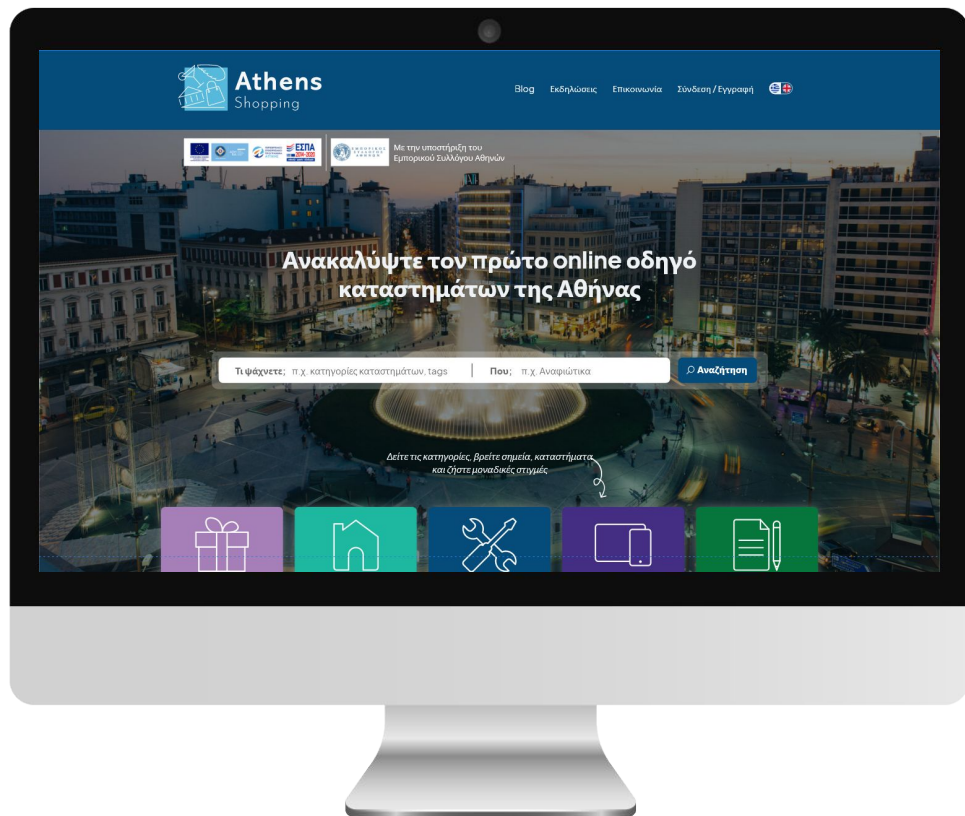

### Πλοήγηση προς το κατάστημα

Δυνατότητα πλοήγησης μέσα από χάρτες του επιλεγμένου καταστήματος.

# Πλατφόρμα καταστημάτων

Πλήρης λίστα καταστημάτων, με φωτογραφίες και πληροφορίες, ταξινομημένες ανά ενότητα.

Δυνατότητα αναζήτησης

**Αγορές:** Κέντρο, Ερμού, Μοναστηράκι, Κολωνάκι, (εμπλουτισμός υπαρχόντων περιοχών)