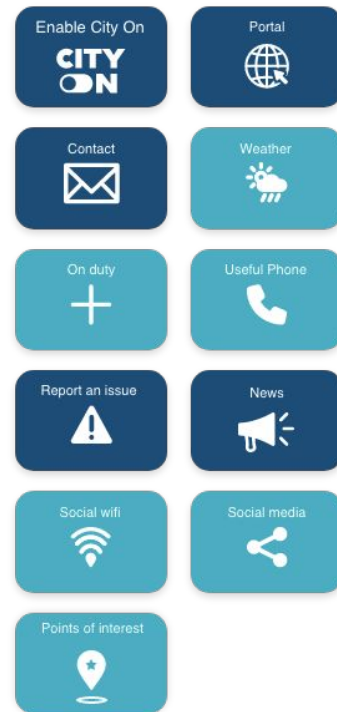

Μέσα από το City On μπορούμε να έχουμε πρόσβαση σε μια σειρά από δυνατότητες όπως ψηφιακές υπηρεσίες, συμμετοχή για τη βελτίωση της πόλης, ενημέρωση για χρήσιμες πληροφορίες, προνόμια και παροχές, σημαντικά σημεία ενδιαφέροντος καθώς και διαδραστικές ειδοποιήσεις. Όλα αυτά διαθέσιμα μέσα από το κινητό για Android & iOS.

Κατεβάστε  
την εφαρμογή!

[cityon.gr](https://cityon.gr)

Απευθύνεται σε όλους

Στους **Δήμους**, οι οποίοι έχουν πλέον την δυνατότητα να διαθέσουν το σύνολο των **υπηρεσιών** τους άμεσα από το κινητό και να **διασυνδεθούν με τους πολίτες και την τοπική κοινότητα!**

Στις **επιχειρήσεις** για **προβολή** σε τοπικό επίπεδο και **προώθηση προϊόντων και υπηρεσιών.**

Στους **πολίτες** με **άμεση** πρόσβαση σε εργαλεία **συμμετοχής και ενημέρωσης** για την πόλη.

**Δήμοι**  
**Πολίτες**  
**Επιχειρήσεις**

## Βασικά Χαρακτηριστικά

- Άμεση επικοινωνία με το δήμο και εξυπηρέτηση με **ψηφιακές υπηρεσίες**
- Συμμετοχή για τη **βελτίωση της πόλης**
- **Καταγραφή προβλημάτων** στους δρόμους και στις γειτονιές με άμεση ενημέρωση του δήμου για όλα τα θέματα που αφορούν τις πόλεις μας
- Τηλέφωνα έκτακτης ανάγκης και **ειδοποιήσεις για επείγοντα** περιστατικά
- Ενημέρωση και συμμετοχή σε εκδηλώσεις
- Προσφορές από τοπικές επιχειρήσεις
- **Δυναμικοί χάρτες** και οδηγοί πρόσβασης σε δημοφιλή σημεία ενδιαφέροντος όπως τοπικά καταστήματα, αθλητικοί χώροι, σημεία πολιτιστικού ενδιαφέροντος κ.ά
- Ενημέρωση για **πρόσβαση σε ασύρματα δίκτυα social wifi και wifi4eu** της Crowdpolicy