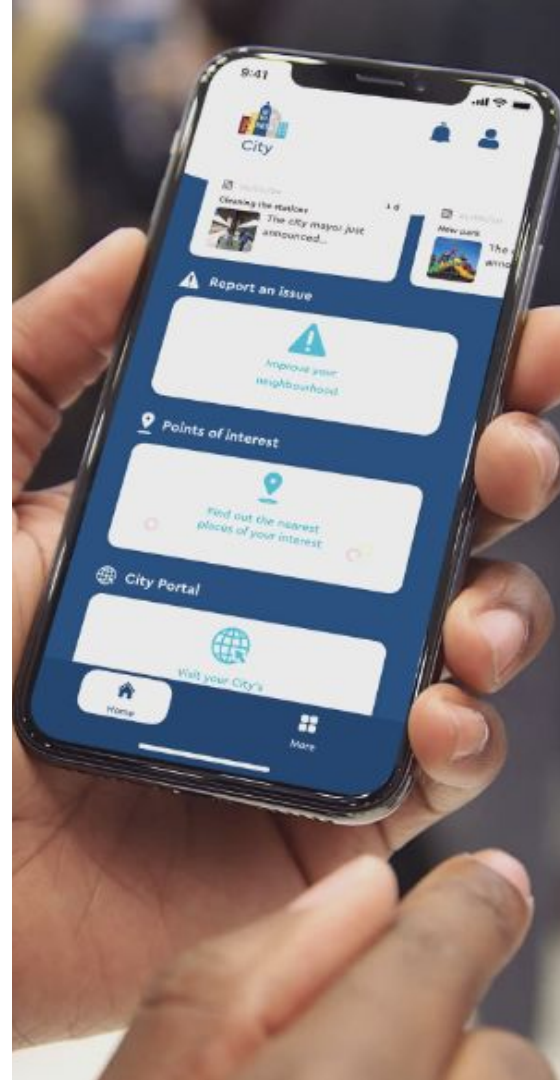

Για την Τοπική Κοινωνία

Στην πλήρη του εξέλιξη το City On θα αποτελέσει πλατφόρμα υποστήριξης τοπικών μικρομεσαίων επιχειρήσεων οι οποίες θα έχουν τη δυνατότητα δημοσιοποίησης προσφορών και εκπτώσεων.

- Προσφορές από τοπικές επιχειρήσεις και happy hours
- Υπηρεσίες προγραμμάτων πιστότητας (loyalty)
- Τοπικές μεταφορές
- Ηλεκτρονικά εισιτήρια