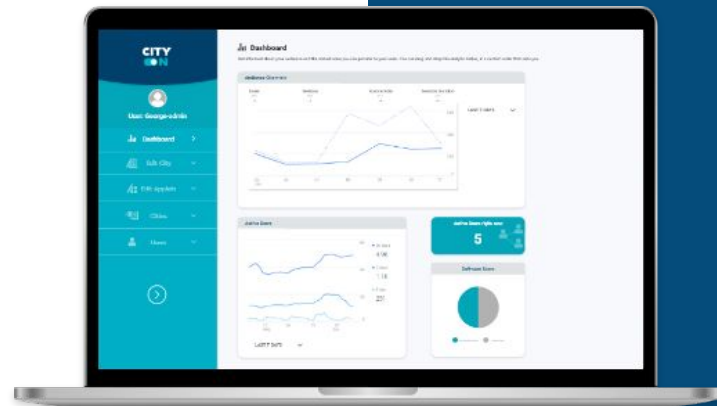

## Διαχειριστικό Περιβάλλον

- Διαχείριση και ενημέρωση ηλεκτρονικών αιτημάτων πολιτών/φορέων
- Εύκολη και γρήγορη δημιουργία προωθητικών ενεργειών (newsletter, sms campaigns)
- Δυνατότητα αποστολής σημαντικών ειδοποιήσεων **SMS alerts**
- Αυτόματη τροφοδότηση νέων από πολλαπλά κανάλια
- Δυνατότητα εξατομίκευσης στοιχείων
- Ενιαίο και εύχρηστο περιβάλλον
- Δυναμική απόδοση στατιστικών στοιχείων

 Dashboard

 Cities

 Campaigns

 Mobile Users