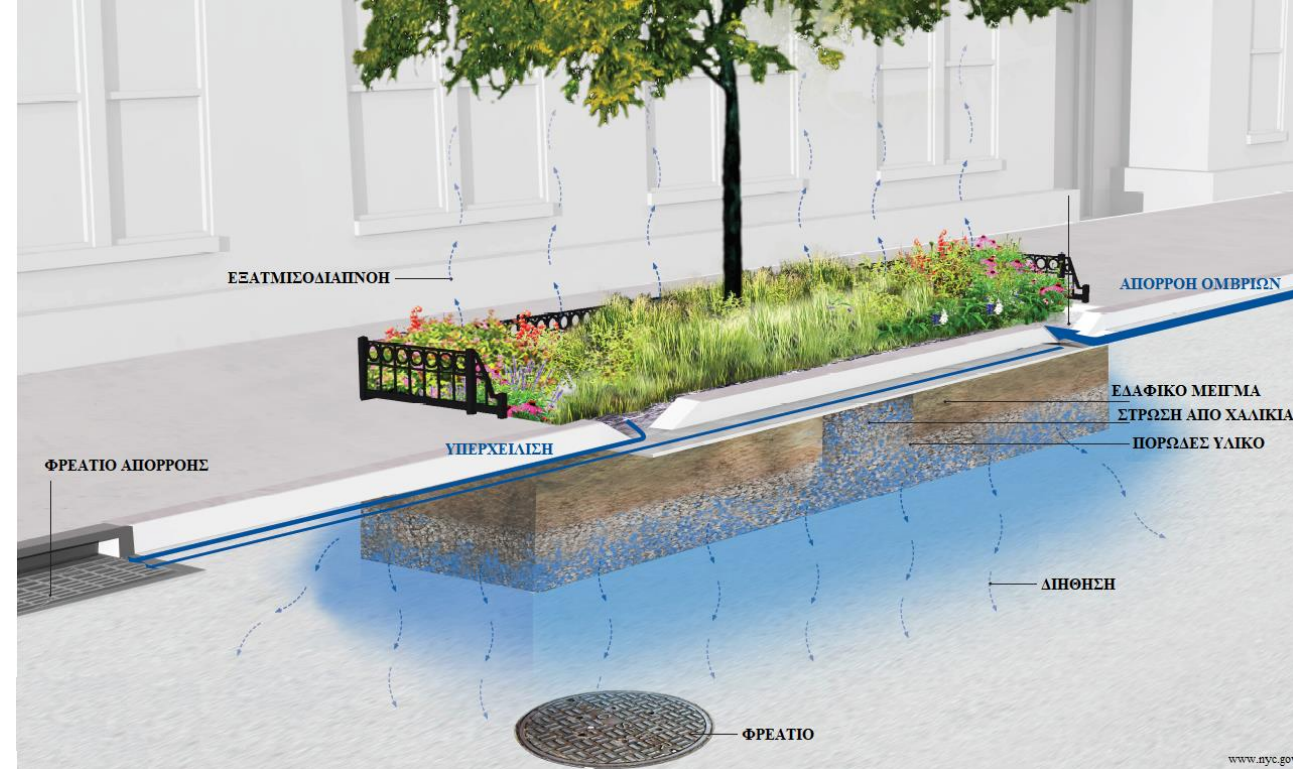

Διαμόρφωση Αστικού Χώρου

Παραδείγματα

Κήποι βροχής – παρτέρια βιοκατακράτησης

28^{ης} Οκτωβρίου, Θεσσαλονίκη

Sheffield

Allen Street, State College-Pennsylvania

New York City

San Francisco

Portland, Oregon

Portland, Oregon

Parklet

Μικρός δημόσιος χώρος, είτε με τη μορφή καθιστικού χώρου ή με τη μορφή χώρου πρασίνου, που δημιουργείται σε ή δίπλα σε ένα πεζοδρόμιο, και κυρίως σε θέσεις παρόδιας στάθμευσης