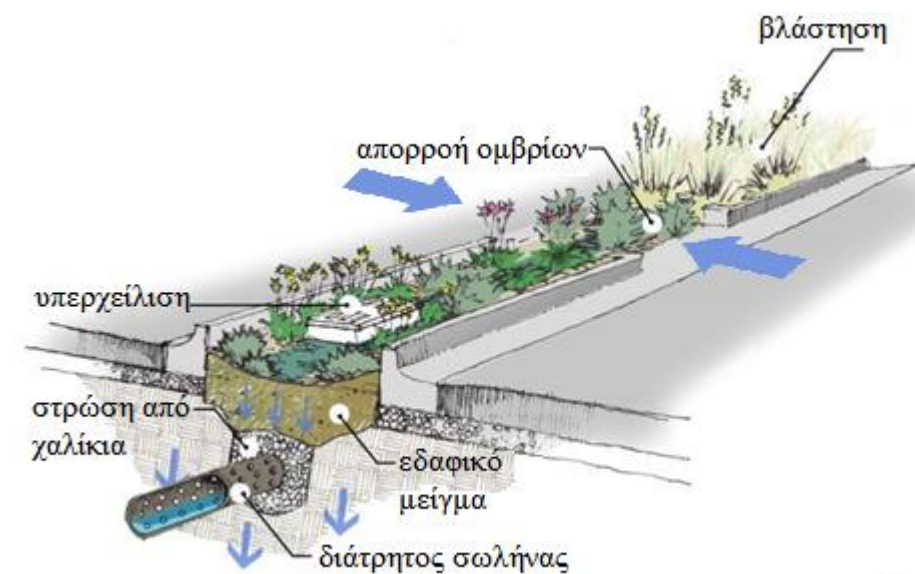

Διαμόρφωση Αστικού Χώρου

Παραδείγματα

Κήποι βροχής – παρτέρια βιοκατακράτησης

28^{ης} Οκτωβρίου, Θεσσαλονίκη

Sheffield

Allen Street, State College-Pennsylvania

New York City

San Francisco

Portland, Oregon

Portland, Oregon

Parklet

Μικρός δημόσιος χώρος, είτε με τη μορφή καθιστικού χώρου ή με τη μορφή χώρου πρασίνου, που δημιουργείται σε ή δίπλα σε ένα πεζοδρόμιο, και κυρίως σε θέσεις παρόδιας στάθμευσης